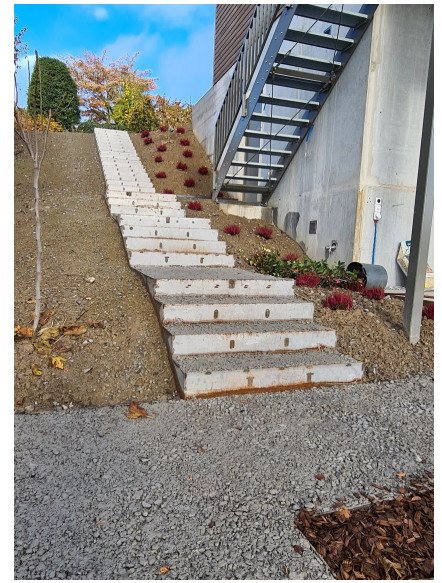

Neubau Umgebung Sonnmattstrasse 60, Adligenswil

Kurzbeschrieb

Planung und Realisierung einer Erholungsoase mit Pool.

Unternehmer

Schmid Bauunternehmung AG,
Ebikon

Bauherr

Privatpersonen

Arbeitsgattung

Umgebungsarbeiten

Architekt / Bauleitung

Schmid Bauunternehmung AG, Ebikon

Nutzung

Umgebung Einfamilienhaus

Referenzperson

Nathan Huwiler, Bauführer
Telefon 041 444 40 43

Auftragssumme

150'000.– CHF

Realisierung

Juli bis September 2020

BAUUNTERNEHMUNG

HOCHBAU

TIEFBAU

FASSADENBAU

BAUERNEUERUNG

www.schmid.lu

SCHMID
Ideen verwirklichen.